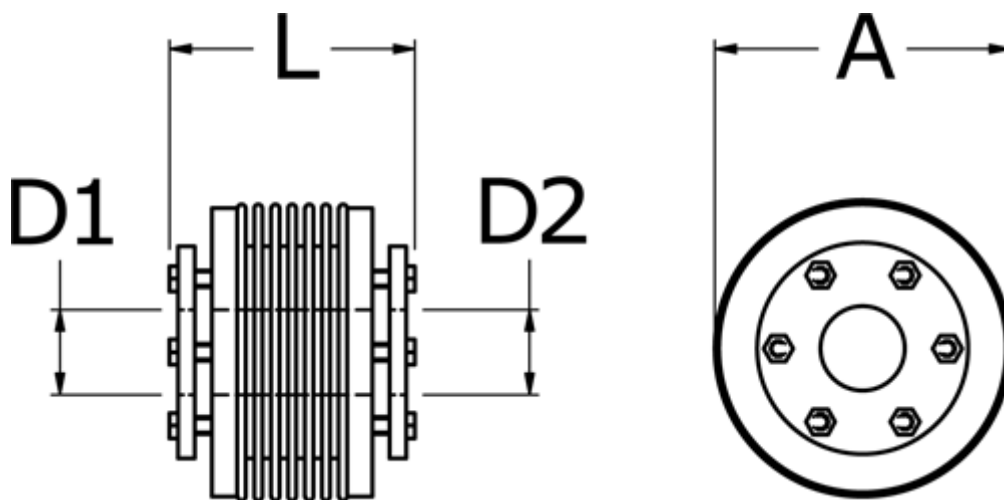

Varenummer: 3330550002066070

Beskrivelse: Metalbælgkobling type 5 str.5000
Længde 206 mm, boring 60/70 mm

Mål

A	= 208
D1	= 60
D2	= 70
L	= 206
Nom. moment NM (Tkn)	= 5000